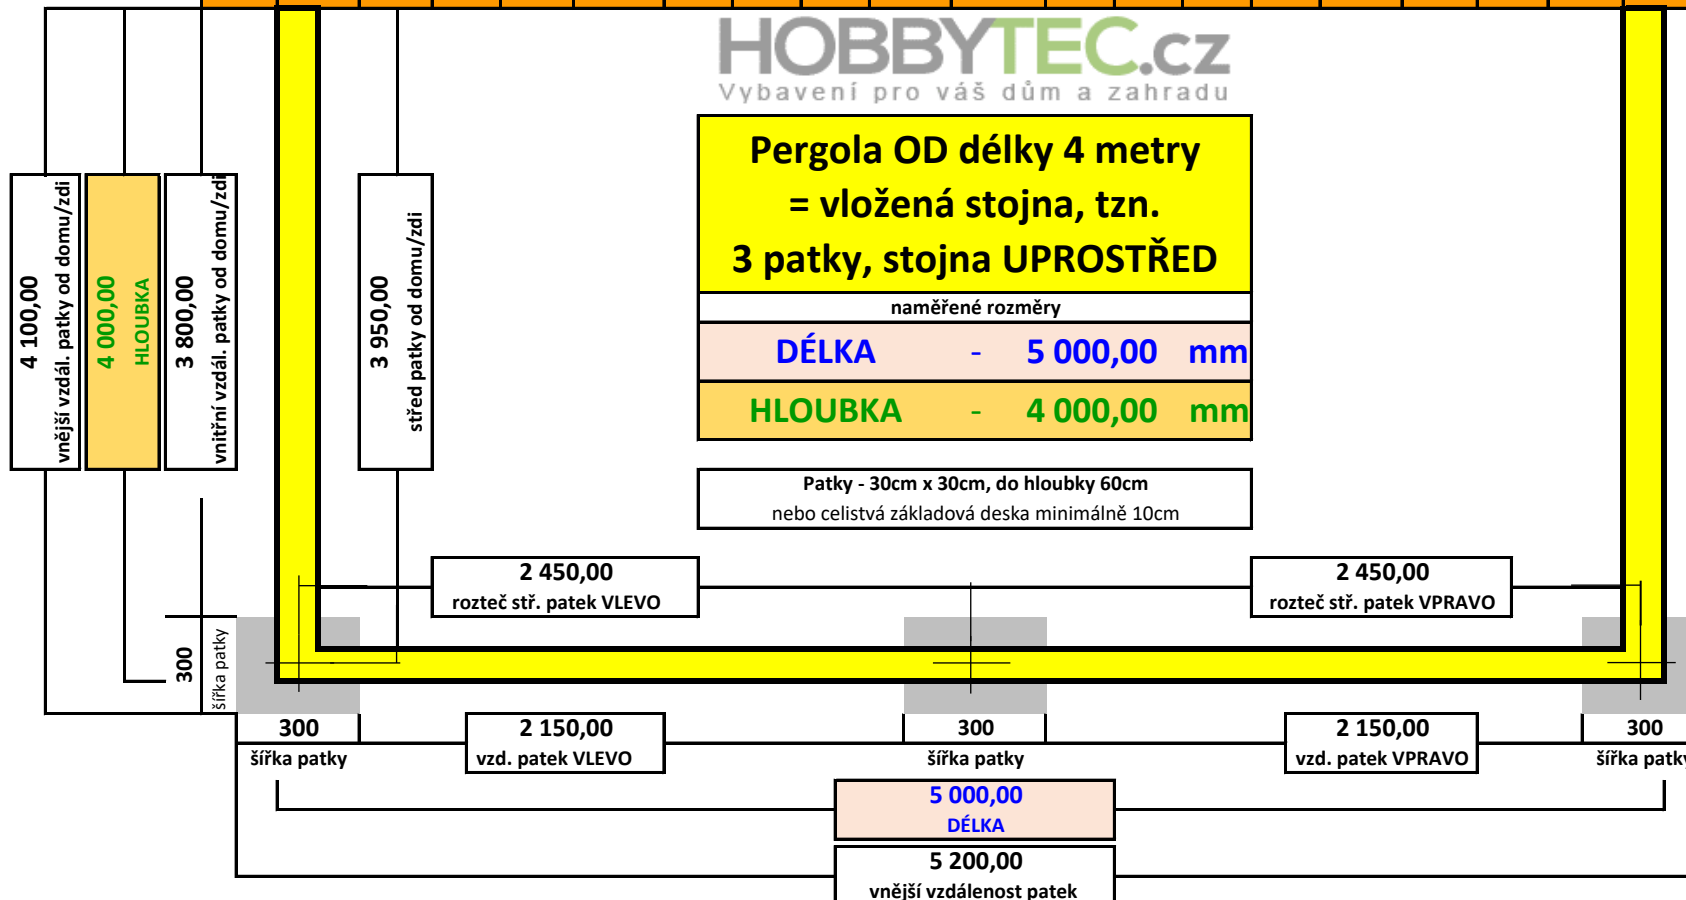

Pro: _____

Číslo objednávky: _____

Vypracoval: _____ tel. _____

dům / zed' _____

HOBBYTEC.cz
 Vybavení pro váš dům a zahradu

**Pergola OD délky 4 metry
 = vložená stojna, tzn.
 3 patky, stojna UPROSTŘED**

naměřené rozměry

DÉLKA	-	5 000,00 mm
HLOUBKA	-	4 000,00 mm

Patky - 30cm x 30cm, do hloubky 60cm
 nebo celistvá základová deska minimálně 10cm

vnější vzdálenost patek	DÉLKA	5 200,00 mm
vzd. patek VLEVO	DÉLKA	2 150,00 mm
rozeč stř. patek VLEVO	DÉLKA	2 450,00 mm
vzd. patek VPRAVO	DÉLKA	2 150,00 mm
rozeč stř. patek VPRAVO	DÉLKA	2 450,00 mm
vnější vzdál. patky od domu/zdi	HLOUBKA	4 100,00 mm
střed patky od domu/zdi	HLOUBKA	3 950,00 mm
vnitřní vzdál. patky od domu/zdi	HLOUBKA	3 800,00 mm