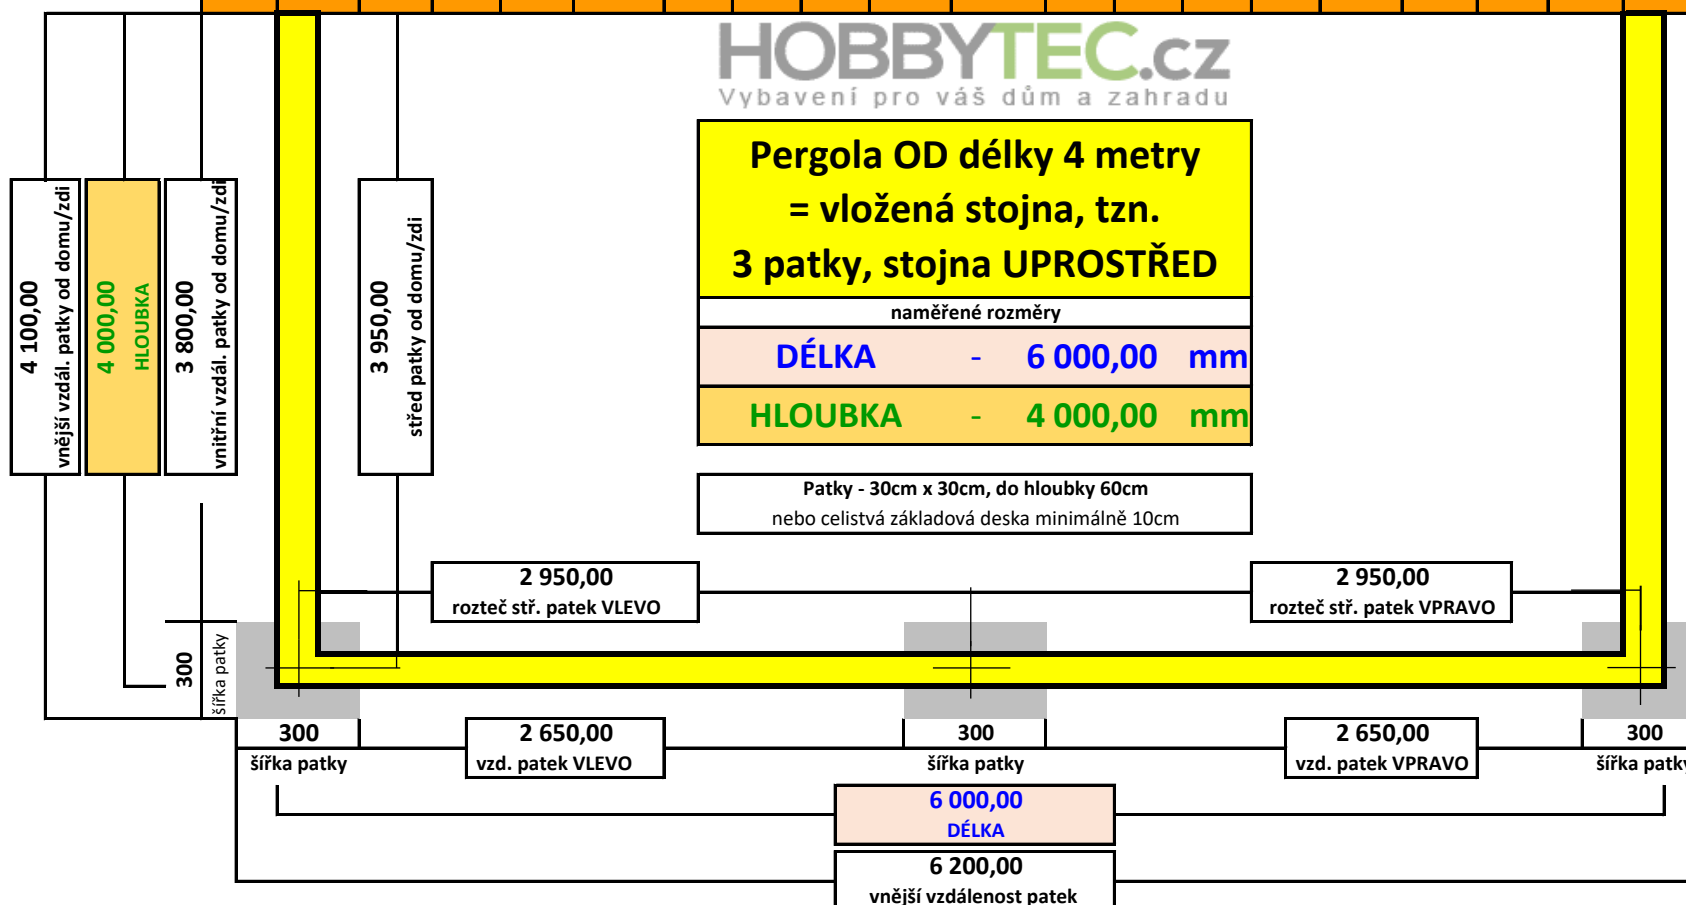

Pro: _____

Číslo objednávky: _____

Vypracoval: _____ tel. _____

dům / zed' _____

HOBBYTEC.cz
 Vybavení pro váš dům a zahradu

**Pergola OD délky 4 metry
 = vložená stojna, tzn.
 3 patky, stojna UPROSTŘED**

naměřené rozměry

DÉLKA	-	6 000,00 mm
HLOUBKA	-	4 000,00 mm

Patky - 30cm x 30cm, do hloubky 60cm
 nebo celistvá základová deska minimálně 10cm

vnější vzdálenost patek	DÉLKA	6 200,00 mm
vzd. patek VLEVO	DÉLKA	2 650,00 mm
rozteč stř. patek VLEVO	DÉLKA	2 950,00 mm
vzd. patek VPRAVO	DÉLKA	2 650,00 mm
rozteč stř. patek VPRAVO	DÉLKA	2 950,00 mm
vnější vzdál. patky od domu/zdi	HLOUBKA	4 100,00 mm
střed patky od domu/zdi	HLOUBKA	3 950,00 mm
vnitřní vzdál. patky od domu/zdi	HLOUBKA	3 800,00 mm